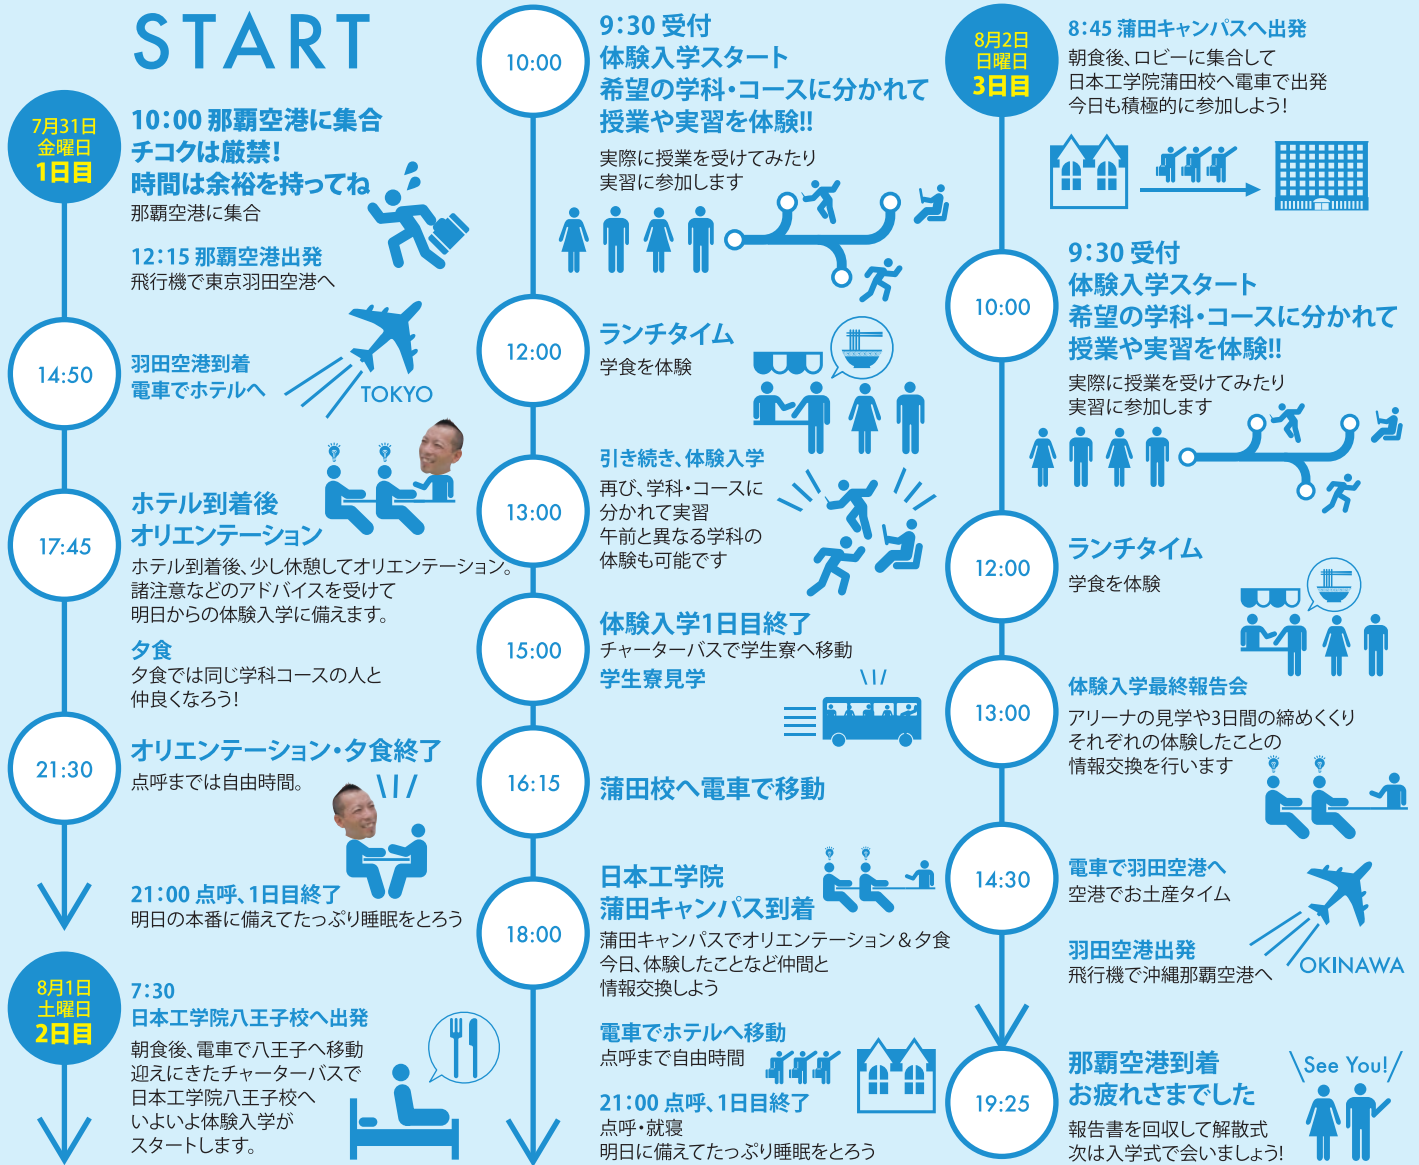

# START

## クリエイター

**マンガ・アニメーション科**四年制 蒲田 八王子  
キャラクターデザインコース/マンガコース/アニメーションコース

**マンガ・アニメーション科** 蒲田 八王子  
キャラクターデザインコース/マンガコース/アニメーションコース

**グローバルアニメクリエイター科(4年制)** ★ 蒲田

**ゲームクリエイター科**四年制 蒲田 八王子  
ゲームプランナーコース/ゲームプログラマーコース