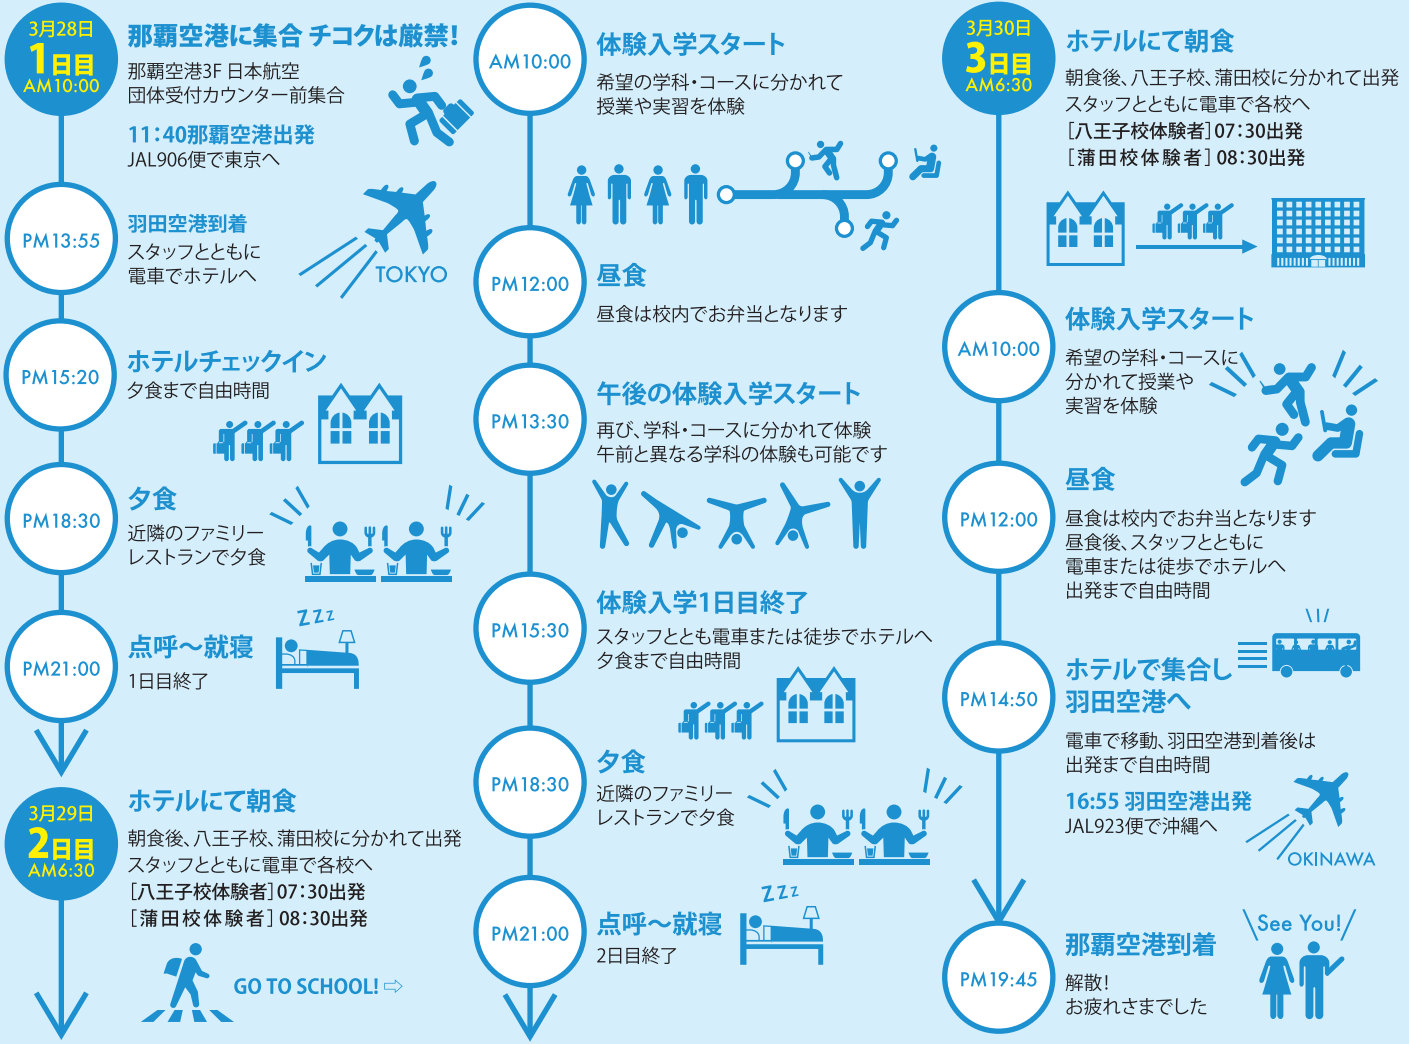

START

※スケジュールは若干異なることがありますので予めご了承ください。

※離島からの発着便および旅程は上記と若干異なります。離島からの参加希望者は直接お問い合わせください。

多彩な専門分野と広大なキャンパス!

今回体験入学する日本工学院は、蒲田と八王子に広大なキャンパスを持つ国内でも最大級の専門学校。クリエイターズ、デザイン、ミュージック、IT、テクノロジー、医療・スポーツの6つのカレッジに99の専門分野を持つ総合学園です。県外進学を目指すキミ! 自分の夢に近い学科・コースを見つけたらこの機会にぜひ体験入学ツアーに参加しよう! 百聞は一見にしかず! 自分自身でしっかり体験し、有意義な進路選択に役立てよう!!