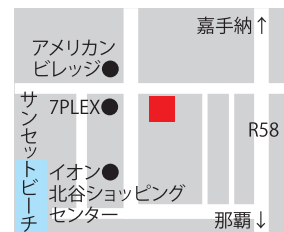

学外総合型選抜 (AO入試)

[エントリー受付期間]

8月5日(月)~8月27日(火)

9/4

会場 T&C泊ビル 4F
KEEP FRONT

オンライン
エントリー

※詳しくは、HPにてご確認ください。

会場MAP | 保護者の参加も歓迎!!

沖縄タイムスビル 2F・5F

美浜メディアステーション 3F

併設校 東京工科大学の進学相談も受け付けます。

若きつくりびとへ。

日本工学院

www.neec.ac.jp

日本工学院専門学校

☎0120-123-351 〒144-8655 東京都大田区西蒲田5-23-22