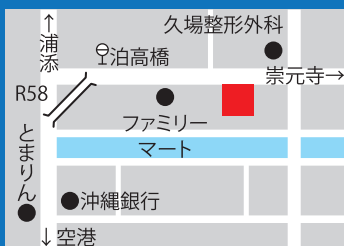

8.11

会 場

那覇市 沖縄タイムス 5F 会議室
13:00~16:00

8.24

会 場

那覇市 沖縄タイムス 2F タイムギャラリー
13:00~16:00

99の専門分野を持つ東京の総合専門学校「日本工学院」の学科説明を始め、入試、就職、資格、奨学金、学生寮、大学編入など、県外進学に関するあらゆるご相談に専門スタッフがお答えします。会場では、各種学校案内資料配布を予定しておりますので、ぜひこの機会にお気軽に足をお運びください。

学外総合型選抜 (AO入試)

[エントリー受付期間]

8月5日(月)~8月27日(火)

9/4

会場 T&C泊ビル 4F
KEEP FRONT

オンライン
エントリー

※詳しくは、HPにてご確認ください。

会場MAP | 保護者の参加も歓迎!!

沖縄タイムスビル 2F・5F

美浜メディアステーション 3F

併設校 東京工科大学の進学相談も受け付けます。

若きつくりびとへ。

日本工学院

www.neec.ac.jp

日本工学院専門学校

☎0120-123-351 〒144-8655 東京都大田区西蒲田5-23-22