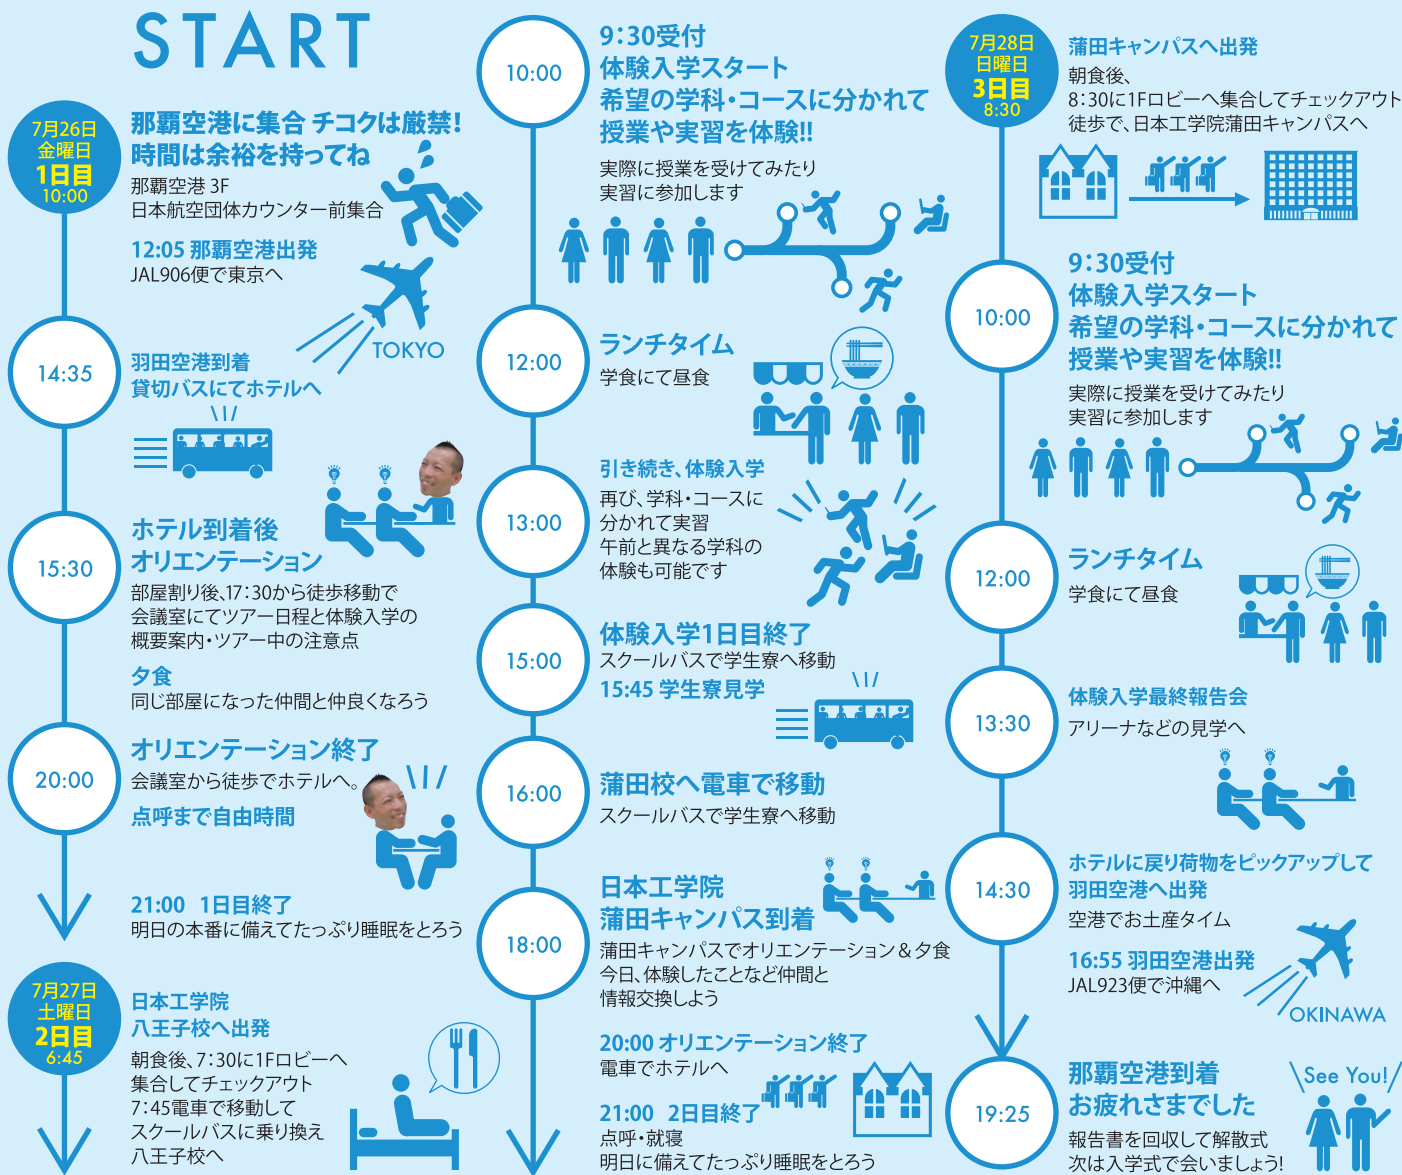

START

多彩な専門分野と広大なキャンパス!

今回体験入学する日本工学院は、蒲田と八王子に広大なキャンパスを持つ国内でも最大級の専門学校。クリエイターズ、デザイン、ミュージック、IT、テクノロジー、スポーツ・医療の6つのカレッジに多彩な専門分野を持つ総合学園です。県外進学を目指すキミ! 自分の夢に近い学科・コースを見つけたらこの機会にぜひ体験入学ツアーに参加しよう! 百聞は一見にしかず! 自分自身でしっかり体験し、有意義な進路選択に役立てよう!!