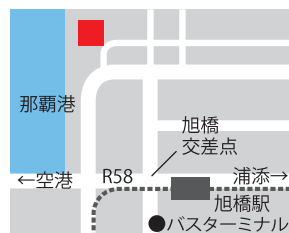

同時開催

進学資金説明会

若きつくりびと奨学金の説明ほか

オンライン
エントリー

9/3日 学外総合型選抜 (AO入試)

[エントリー受付期間] 7月19日(火)~8月19日(金)

会場MAP

保護者の参加も歓迎!!

ロワジュールホテル那覇

ダイワロイネットホテル那覇国際通り

那覇市ぶんかテンプス館

併設校 東京工科大学の進学相談も受け付けます。

若きつくりびとへ。

日本工学院

www.neec.ac.jp

日本工学院専門学校