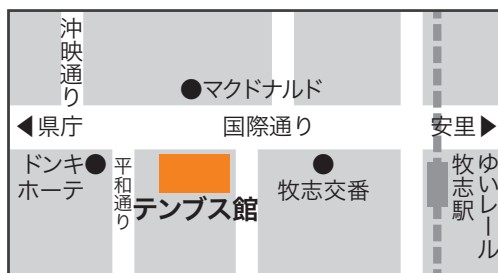

相愛大学
SOAI UNIVERSITY

FROM OSAKA

in
沖繩
OKINAWA

個別相談会

※6月19日(土)は延期となりました。

7月31日(土) 10:00 - 17:00

場所:那覇市ぶんかテンブス館3F(国際通り)

当日会場では、相愛大学の入試相談担当者が直接あなたの疑問・質問にお応えします。特に、社会で活躍する演奏家、学校教諭、管理栄養士、公認心理師を目指す高校生の方は、真剣に進路を考えるチャンスです。ぜひ、この機会に保護者の方と一緒にご参加ください。